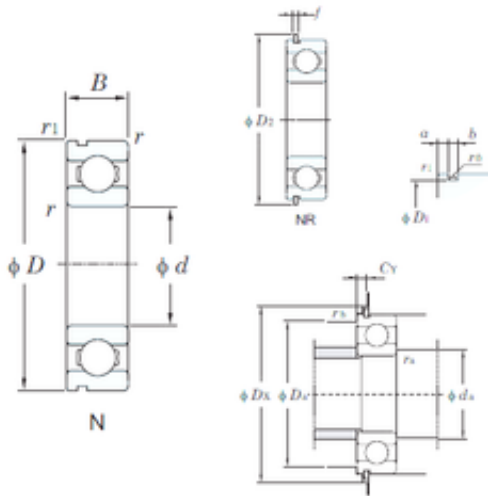

**KOYO 6209N deep groove ball bearings**

Bearing No. 6209N

6209N Bearing 2D drawings and 3D CAD models

Size	45x85x19 mm
Bore Diameter	45 mm
Outer Diameter	85 mm
Width	19 mm
d	45 mm
D	85 mm
B	19 mm
C	19 mm
a	3,28 mm
b	2,05 mm
f	1,65 mm
r min.	1,1 mm
r0 max.	0,6 mm
r1 min.	0,5 mm
D1	81,81 mm
D2	91,6 mm
da min.	51,5 mm
Da max.	78,5 mm
Weight	0,407 Kg
Basic dynamic load rating (C)	32,7 kN
Basic static load rating (C0)	20,3 kN
(Grease) Lubrication Speed	7700 r/min
(Oil) Lubrication Speed	9200 r/min